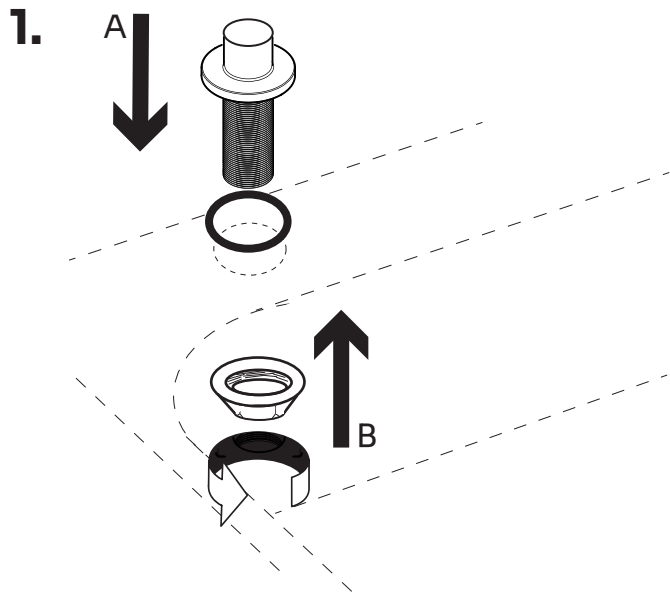

DK	Dispenser med pumpehoved
EN	Dispenser with pump
DE	Spender mit Pumpe
SE	Dispenser med pumphuvud

DK	Pumpeslange
EN	Pump tube
DE	Pumpenschlauch
SE	Pumpslang

DK	Gevindflange
EN	Threaded Flange
DE	Gewindeflansch
SE	Gängad fläns

DK	Gummipakning
EN	Ruber washer
DE	Gummidichtung
SE	Gummipackning

DK	Møtrik
EN	Lucknut
DE	Mutter
SE	Mutter

DK	0,5 ltr. sæbeflaske
EN	0,5 L botle
DE	0,5 Liter Seifenflasche
SE	0,5 liters tvålflaska

- 2. DK Montering
- EN Installation
- DE Montage
- SE Montering