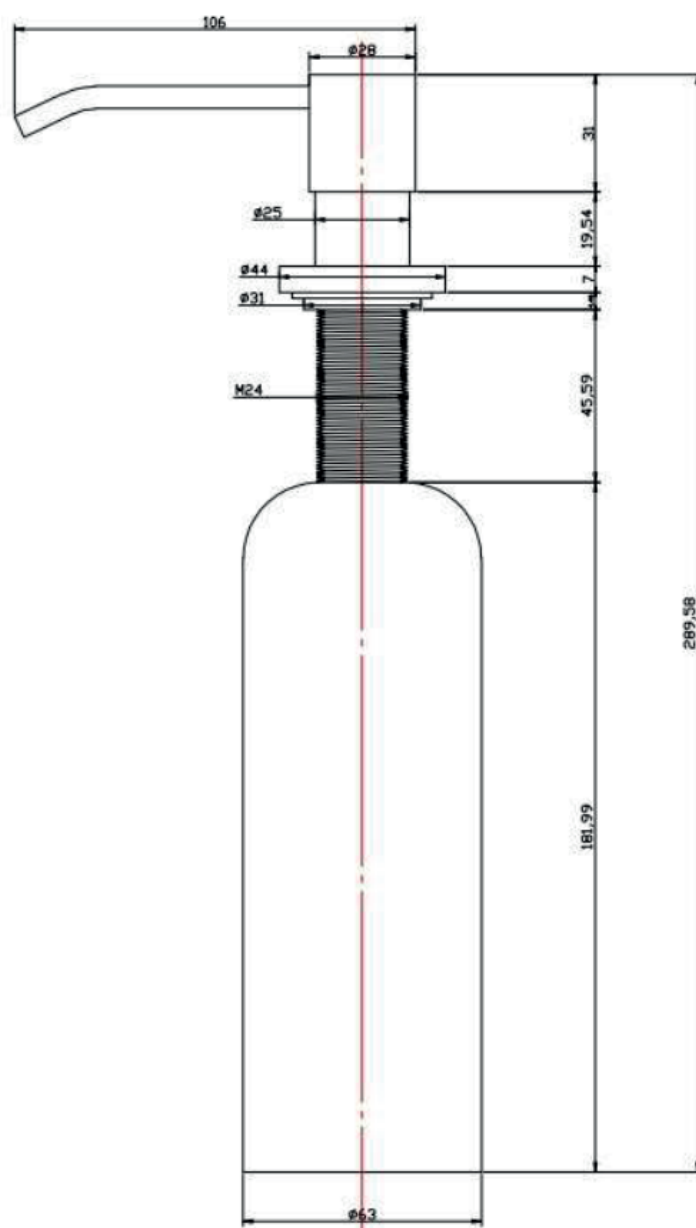

Luna

DK Monteringsvejledning
EN Installation instruction
DE Montageanleitung
SE Monteringsanvisning

Art. No: 57021, 57022, 57024, 57024BR

VVS: 774360504, 774360511, 774360505

EDITION: 2024-04-11

LAVABO®

1. DK Indhold i pakken
 EN Contents of the package
 DE Inhalt des Pakets
 SE Innehållet i förpackningen

DK	Dispenser med pumpehoved
EN	Dispenser with pump
DE	Spender mit Pumpe
SE	Dispenser med pumphuvud

DK	Pumpeslange
EN	Pump tube
DE	Pumpenschlauch
SE	Pumpslang

DK	Gevindflange
EN	Threaded Flange
DE	Gewindeflansch
SE	Gängad fläns